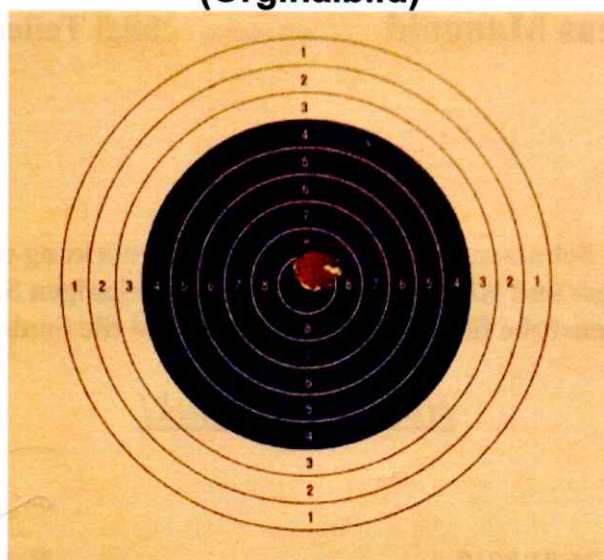

EHRENSCHEIBE

1.	August Trum	36,5	Teiler
2.	Ingrid Danner	122,8	Teiler
3.	Peter Höhne	123,0	Teiler
4.	Jakob Wörmann	163,8	Teiler
5.	Sebastian Kayed	192,4	Teiler
6.	Michael Reichlmayr sen.	218,4	Teiler
7.	Rainer Baumgartl	254,3	Teiler
8.	Andreas Mangold	258,5	Teiler
9.	Nico Schedler	276,8	Teiler
10.	Josef Reindl	313,0	Teiler
11.	Florian Schedler	352,6	Teiler
12.	Franz Reichlmayr	385,1	Teiler
13.	Florian Jungkurth	388,1	Teiler
14.	Rudi Schedler jun. jun.	391,9	Teiler
15.	Michael Dittmann	419,6	Teiler
16.	Georg Doll	441,1	Teiler
17.	Hanna Horn	600,2	Teiler

Jungschützenkönig

**Nico Schedler 183,1 Teiler
(Originalbild)**